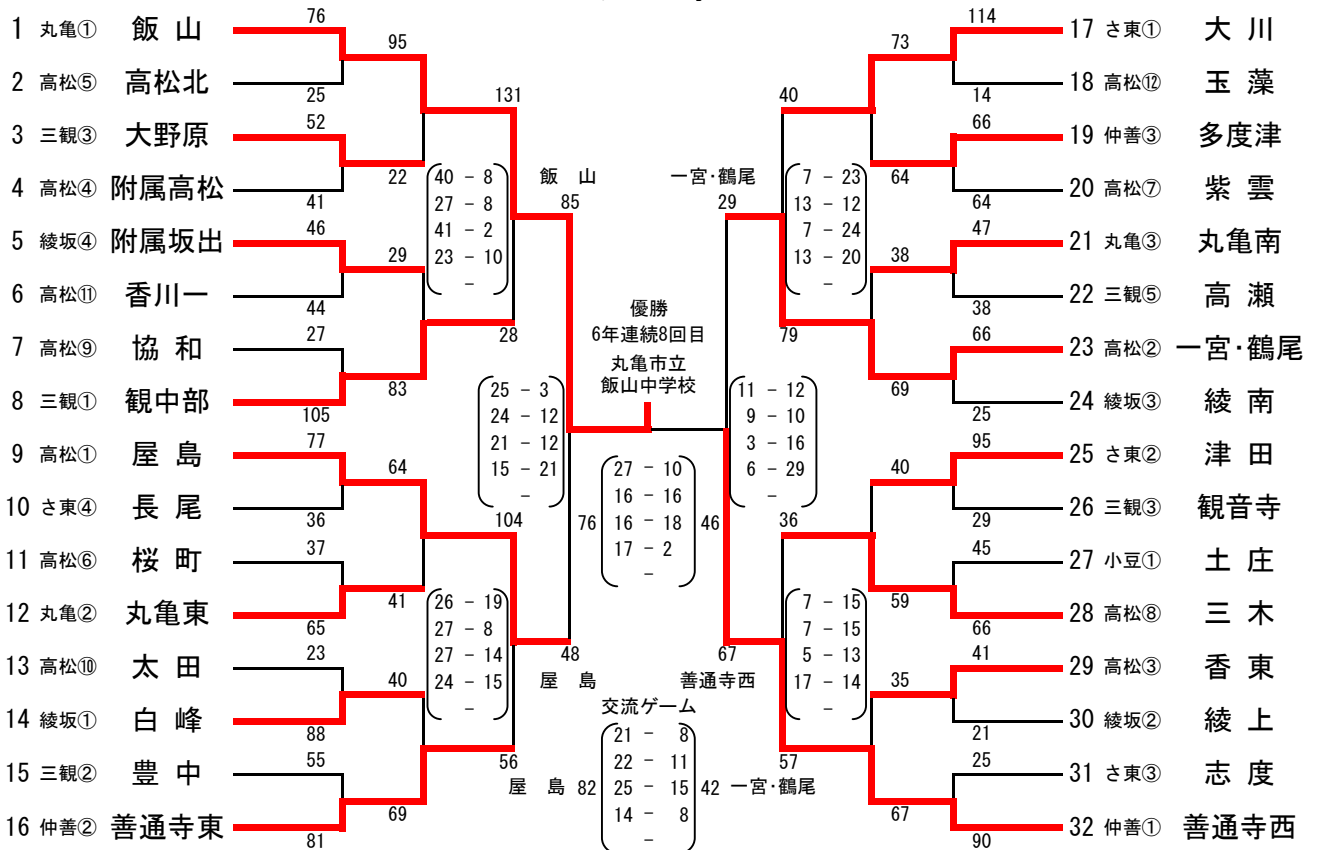

平成22年度 第33回 香川県ジュニアバスケットボール大会 結果

平成22年5月2日(日), 3日(月), 4日(火)

男子

<http://www5c.biglobe.ne.jp/~kabba/jhs/>

優秀選手(女子): 宮脇 彩希 (飯山), 升形 優里 (飯山), 中東 恵 (普通寺西), 平井 瑞希 (屋島), 廣田 友菜 (一宮)

女子

善通寺市民体育館

高松市西部運動センター体育館

		A		B		C		D	
1	男子1回戦	太田 丸亀西 42 18-8 12-10 6-8 6-19 -	45	古高松 和光 44 12-16 10-11 16-8 6-14 -	49	飯山 高松北 76 22-10 14-11 22-0 18-4 -	25	大野原 附属高松 52 15-8 13-11 9-8 15-14 -	41
2	男子1回戦	附属坂出 丸亀南 45 8-21 16-10 4-24 17-3 -	58	三木 坂出 70 15-12 23-10 17-6 15-12 -	40	志度 善通寺西 25 3-20 9-16 6-22 7-32 -	90	豊中 善通寺東 55 13-25 6-15 16-21 20-20 -	81
3	男子1回戦	三豊 高松一 47 8-18 16-21 11-20 12-12 -	71	丸亀南 高瀬 47 17-4 9-7 15-12 6-15 -	38	附属坂出 香川一 46 12-19 9-7 11-5 14-13 -	44	協和 観中部 27 7-26 6-25 3-28 11-26 -	105
4	男子1回戦	大野原 琴平 61 9-24 13-14 15-26 24-10 -	74	引田 観音寺 32 10-11 8-21 4-22 10-19 -	73	津田 観音寺 95 24-6 26-8 22-6 23-9 -	29	桜町 丸亀東 37 6-13 2-24 9-18 20-10 -	65
5	男子1回戦	善通寺東 一宮 78 21-11 25-15 20-8 12-5 -	39	多度津 勝賀 25 10-10 2-17 8-15 5-18 -	60	太田 白峰 23 2-17 2-19 11-24 8-28 -	88		

		E		F	
1	女子1回戦	大川 玉藻 114 18-2 31-2 33-2 32-8 -	14	多度津 紫雲 66 16-14 17-23 14-13 19-14 -	64
2	男子1回戦	坂出東部 内海 121 33-6 32-3 32-10 24-2 -	21	桜町 豊中 72 21-15 17-21 19-12 15-18 -	66
3	男子1回戦	牟礼 大川 79 24-4 18-6 12-12 25-11 -	33	一宮・鶴尾 綾南 66 11-8 19-5 23-2 13-10 -	25
4	女子1回戦	屋島 長尾 77 19-0 22-6 19-13 17-17 -	36	土庄 三木 45 7-12 7-16 12-28 19-10 -	66
5	女子1回戦	香東 綾上 41 8-3 8-6 6-4 19-8 -	21	志度 紫雲 31 6-31 10-20 0-38 15-11 -	100