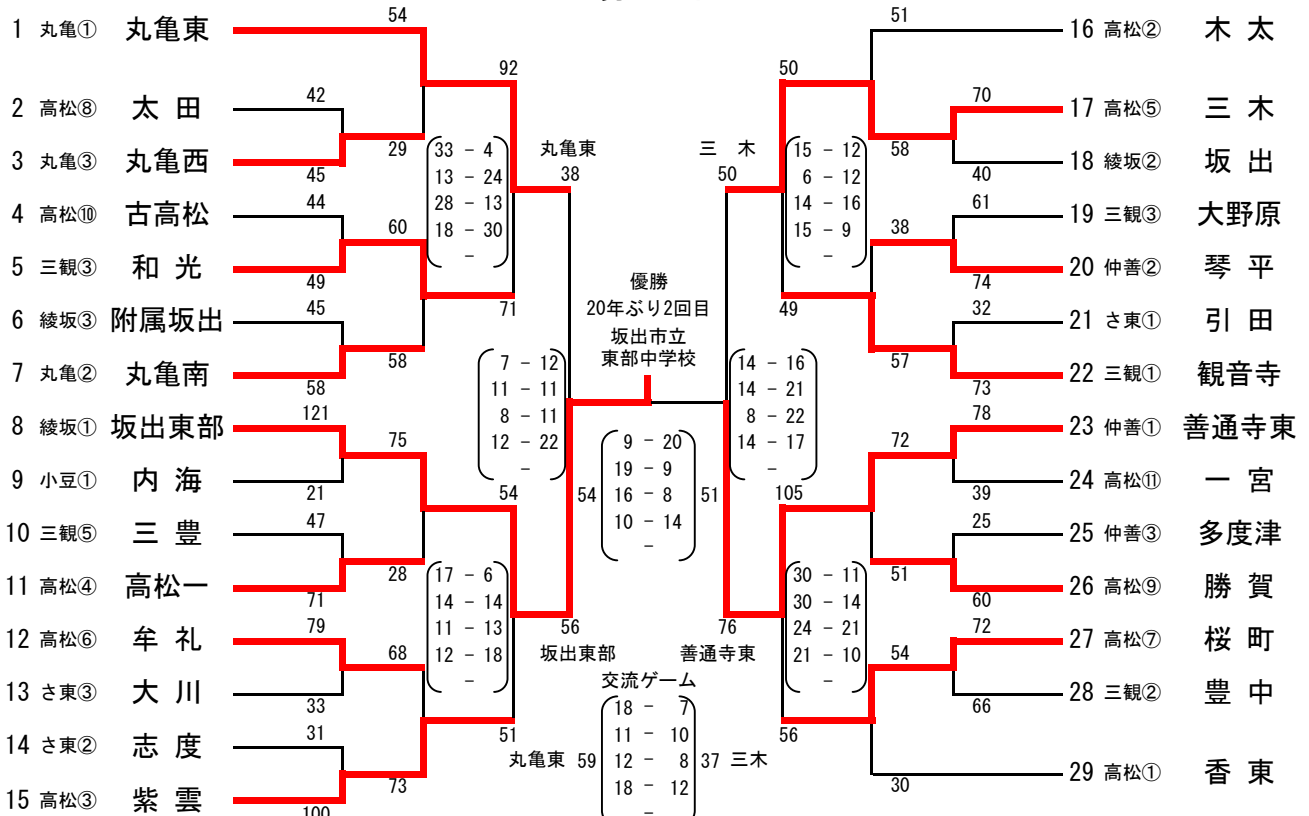

平成22年度 第33回 香川県ジュニアバスケットボール大会 結果

平成22年5月2日(日), 3日(月), 4日(火)

男子

<http://www5c.biglobe.ne.jp/~kabba/jhs/>

優秀選手(女子): 宮脇 彩希 (飯山), 升形 優里 (飯山), 中東 恵 (普通寺西), 平井 瑞希 (屋島), 廣田 友菜 (一宮)

女子

善通寺市民体育館

高松市西部運動センター体育館

		A		B		C		D	
1	男子1回戦	太田 丸亀西 42 18-8 12-10 6-8 6-19 -	45	古高松 和光 44 12-16 10-11 16-8 6-14 -	49	飯山 高松北 76 22-10 14-11 22-0 18-4 -	25	大野原 附属高松 52 15-8 13-11 9-8 15-14 -	41
2	男子1回戦	附属坂出 丸亀南 45 8-21 16-10 4-24 17-3 -	58	三木 坂出 70 15-12 23-10 17-6 15-12 -	40	志度 善通寺西 25 3-20 9-16 6-22 7-32 -	90	豊中 善通寺東 55 13-25 6-15 16-21 20-20 -	81
3	男子1回戦	三豊 高松一 47 8-18 16-21 11-20 12-12 -	71	丸亀南 高瀬 47 17-4 9-7 15-12 6-15 -	38	附属坂出 香川一 46 12-19 9-7 11-5 14-13 -	44	協和 観中部 27 7-26 6-25 3-28 11-26 -	105
4	男子1回戦	大野原 琴平 61 9-24 13-14 15-26 24-10 -	74	引田 観音寺 32 10-11 8-21 4-22 10-19 -	73	津田 観音寺 95 24-6 26-8 22-6 23-9 -	29	桜町 丸亀東 37 6-13 2-24 9-18 20-10 -	65
5	男子1回戦	善通寺東 一宮 78 21-11 25-15 20-8 12-5 -	39	多度津 勝賀 25 10-10 2-17 8-15 5-18 -	60	太田 白峰 23 2-17 2-19 11-24 8-28 -	88		

		E		F	
1	女子1回戦	大川 玉藻 114 18-2 31-2 33-2 32-8 -	14	多度津 紫雲 66 16-14 17-23 14-13 19-14 -	64
2	男子1回戦	坂出東部 内海 121 33-6 32-3 32-10 24-2 -	21	桜町 豊中 72 21-15 17-21 19-12 15-18 -	66
3	男子1回戦	牟礼 大川 79 24-4 18-6 12-12 25-11 -	33	一宮・鶴尾 綾南 66 11-8 19-5 23-2 13-10 -	25
4	女子1回戦	屋島 長尾 77 19-0 22-6 19-13 17-17 -	36	土庄 三木 45 7-12 7-16 12-28 19-10 -	66
5	女子1回戦	香東 綾上 41 8-3 8-6 6-4 19-8 -	21	志度 紫雲 31 6-31 10-20 0-38 15-11 -	100