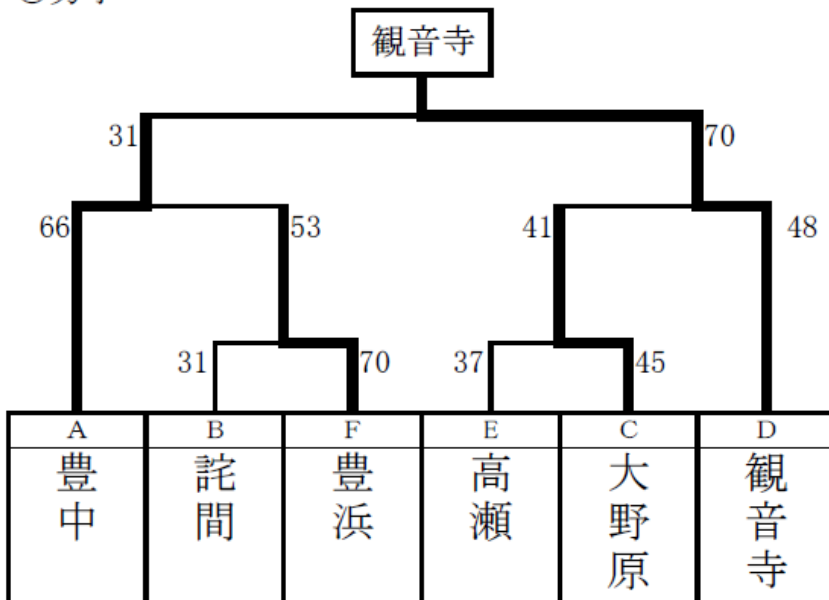

いリーグ	大野原	豊中	中部	勝敗	順位
大野原		○ 57 - 41	○ 96 - 13	2 - 0	1
豊中	× 41 - 57		○ 76 - 23	1 - 1	2
中部	× 13 - 96	× 23 - 76		0 - 2	3

決勝トーナメント

○女子

○男子

○男子

優勝＝観音寺
準優勝＝豊中
3位＝豊浜

平成28年度 ライオンズカップ結果

平成28年 8月28日(日)