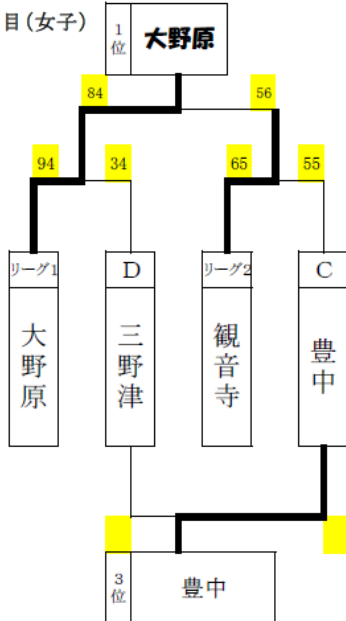

第12回 大河内工務店杯 中学校バスケットボール大会 組合せ及び日程:平成28年 4月9日(土), 10日(日)

1日目(女子)

	リーグ	大野原	中部	観音寺	勝敗	順位
1	大野原	○	○	○	2 - 1	1
2	中部	×	○	×	0 - 2	3
3	観音寺	×	○	○	1 - 1	2

1日目(男子)

決勝トーナメント

2日目(女子)

2日目(男子)

地区総体

日時：平成28年7月3(日), 9(土), 10(日)日

○女子

あリーグ	観音寺	三野津	三豊	高瀬	勝敗	順位
観音寺		○ 82 - 22	○ 83 - 32	○ 93 - 39	3 - 0	1
三野津	× 22 - 82		× 38 - 64	× 45 - 53	0 - 3	4
三豊	× 32 - 83	○ 64 - 38		○ 59 - 56	2 - 1	2
高瀬	× 39 - 93	○ 53 - 45	× 56 - 59		1 - 2	3

いリーグ	大野原	豊中	中部	勝敗	順位
大野原		○ 57 - 41	○ 96 - 13	2 - 0	1
豊中	× 41 - 57		○ 76 - 23	1 - 1	2
中部	× 13 - 96	× 23 - 76		0 - 2	3

決勝トーナメント

○女子

○男子

○男子

優勝＝観音寺
準優勝＝豊中
3位＝豊浜

平成28年度 ライオンズカップ結果

平成28年 8月28日(日)