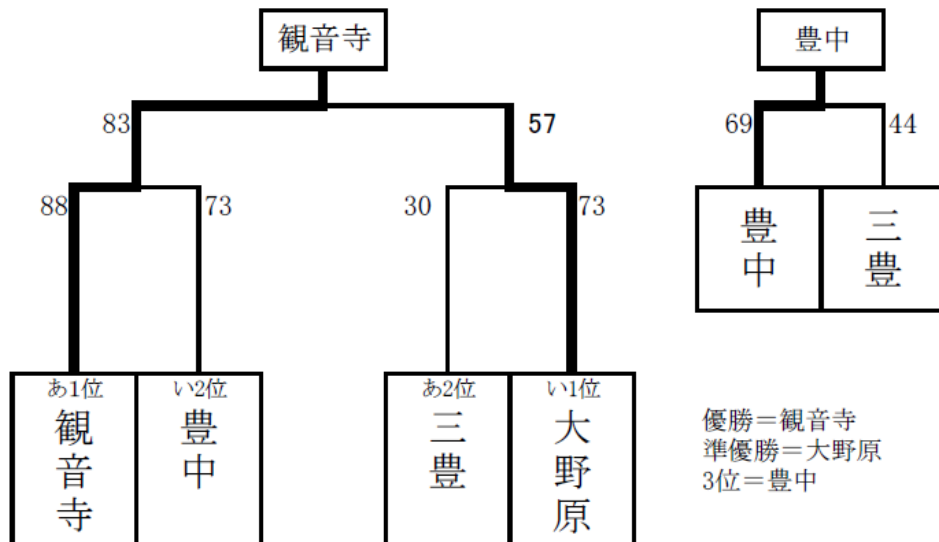

日時：平成28年7月3(日), 9(土), 10(日)日

○女子

あリーグ	観音寺	三野津	三豊	高瀬	勝敗	順位
観音寺		○ 82 - 22	○ 83 - 32	○ 93 - 39	3 - 0	1
三野津	× 22 - 82		× 38 - 64	× 45 - 53	0 - 3	4
三豊	× 32 - 83	○ 64 - 38		○ 59 - 56	2 - 1	2
高瀬	× 39 - 93	○ 53 - 45	× 56 - 59		1 - 2	3

いリーグ	大野原	豊中	中部	勝敗	順位
大野原		○ 57 - 41	○ 96 - 13	2 - 0	1
豊中	× 41 - 57		○ 76 - 23	1 - 1	2
中部	× 13 - 96	× 23 - 76		0 - 2	3

決勝トーナメント

○女子

○男子

○男子

優勝＝観音寺
準優勝＝豊中
3位＝豊浜

平成28年度 ライオンズカップ結果

平成28年 8月28日(日)