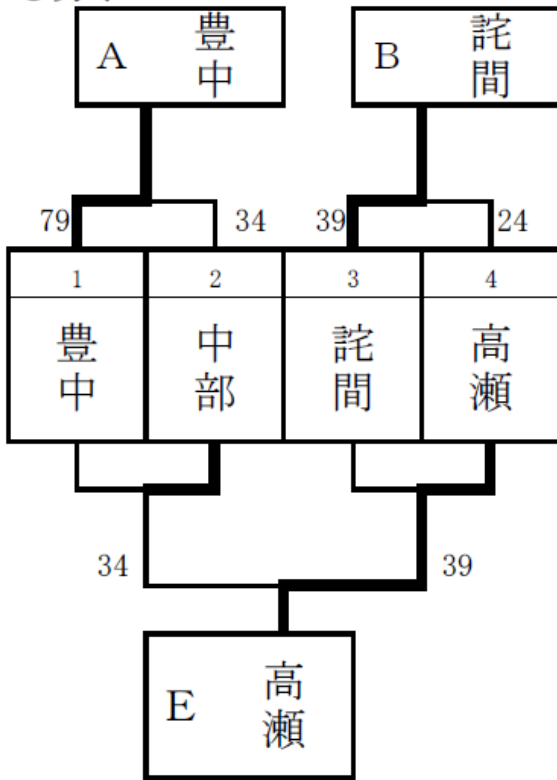

第12回 大河内工務店杯 中学校バスケットボール大会 組合せ及び日程:平成28年 4月9日(土), 10日(日)

1日目(女子)

	リーグ	大野原	中部	観音寺	勝敗	順位
1	大野原	○	○	○	2 - 1	1
2	中部	×	○	×	0 - 2	3
3	観音寺	×	○	○	1 - 1	2

1日目(男子)

決勝トーナメント

2日目(女子)

2日目(男子)

地区総体

日時：平成28年7月3(日), 9(土), 10(日)日

○女子

あリーグ	観音寺	三野津	三豊	高瀬	勝敗	順位
観音寺		○ 82 - 22	○ 83 - 32	○ 93 - 39	3 - 0	1
三野津	× 22 - 82		× 38 - 64	× 45 - 53	0 - 3	4
三豊	× 32 - 83	○ 64 - 38		○ 59 - 56	2 - 1	2
高瀬	× 39 - 93	○ 53 - 45	× 56 - 59		1 - 2	3

いリーグ	大野原	豊中	中部	勝敗	順位
大野原		○ 57 - 41	○ 96 - 13	2 - 0	1
豊中	× 41 - 57		○ 76 - 23	1 - 1	2
中部	× 13 - 96	× 23 - 76		0 - 2	3

決勝トーナメント

○女子

○男子

○男子

優勝＝観音寺
準優勝＝豊中
3位＝豊浜

平成28年度 ライオンズカップ結果

平成28年 8月28日(日)