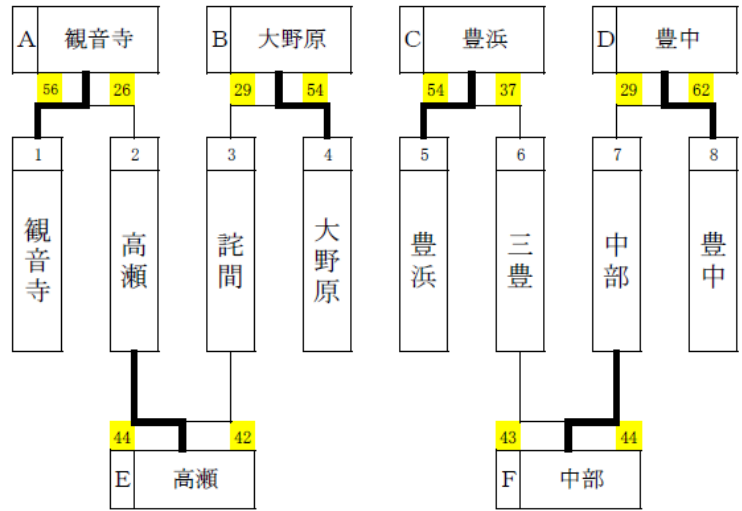

第12回 大河内工務店杯 中学校バスケットボール大会 組合せ及び日程:平成28年 4月9日(土), 10日(日)

1日目(女子)

	リーグ	大野原	中部	観音寺	勝敗	順位
1	大野原	○	○	○	2 - 1	1
2	中部	×	○	×	0 - 2	3
3	観音寺	×	○	○	1 - 1	2

1日目(男子)

決勝トーナメント

2日目(女子)

2日目(男子)

地区総体

日時：平成28年7月3(日), 9(土), 10(日)日

○女子

あリーグ	観音寺	三野津	三豊	高瀬	勝敗	順位
観音寺		○ 82 - 22	○ 83 - 32	○ 93 - 39	3 - 0	1
三野津	× 22 - 82		× 38 - 64	× 45 - 53	0 - 3	4
三豊	× 32 - 83	○ 64 - 38		○ 59 - 56	2 - 1	2
高瀬	× 39 - 93	○ 53 - 45	× 56 - 59		1 - 2	3