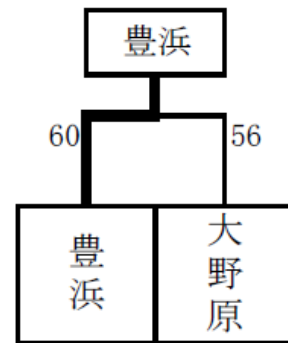

いリーグ	大野原	豊中	中部	勝敗	順位
大野原		○ 57 - 41	○ 96 - 13	2 - 0	1
豊中	× 41 - 57		○ 76 - 23	1 - 1	2
中部	× 13 - 96	× 23 - 76		0 - 2	3

決勝トーナメント

○女子

○男子

○男子

優勝＝観音寺
準優勝＝豊中
3位＝豊浜

平成28年度 ライオンズカップ結果

平成28年 8月28日(日)