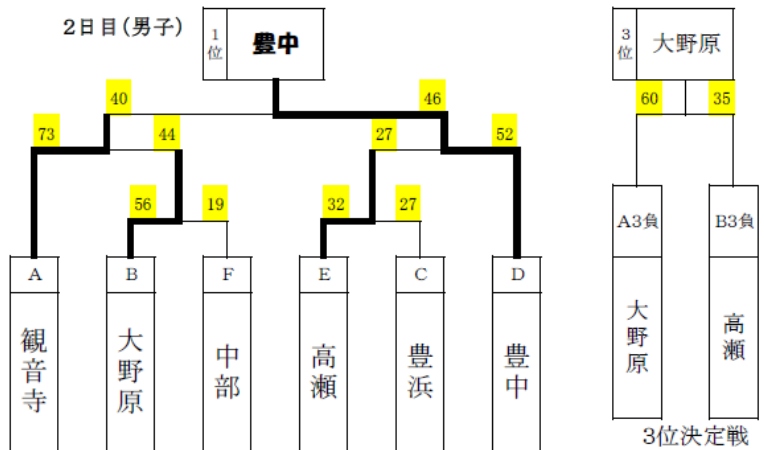

第12回 大河内工務店杯 中学校バスケットボール大会 組合せ及び日程:平成28年 4月9日(土), 10日(日)

1日目(女子)

	リーグ	大野原	中部	観音寺	勝敗	順位
1	大野原	○	○	○	2 - 1	1
2	中部	×	○	×	0 - 2	3
3	観音寺	×	○	○	1 - 1	2

1日目(男子)

決勝トーナメント

2日目(女子)

2日目(男子)

地区総体

日時：平成28年7月3(日), 9(土), 10(日)日

○女子

あリーグ	観音寺	三野津	三豊	高瀬	勝敗	順位
観音寺		○ 82 - 22	○ 83 - 32	○ 93 - 39	3 - 0	1
三野津	× 22 - 82		× 38 - 64	× 45 - 53	0 - 3	4
三豊	× 32 - 83	○ 64 - 38		○ 59 - 56	2 - 1	2
高瀬	× 39 - 93	○ 53 - 45	× 56 - 59		1 - 2	3

いリーグ	大野原	豊中	中部	勝敗	順位
大野原		○ 57 - 41	○ 96 - 13	2 - 0	1
豊中	× 41 - 57		○ 76 - 23	1 - 1	2
中部	× 13 - 96	× 23 - 76		0 - 2	3

決勝トーナメント

○女子

○男子

○男子

優勝＝観音寺
準優勝＝豊中
3位＝豊浜

平成28年度 ライオンズカップ結果

平成28年 8月28日(日)