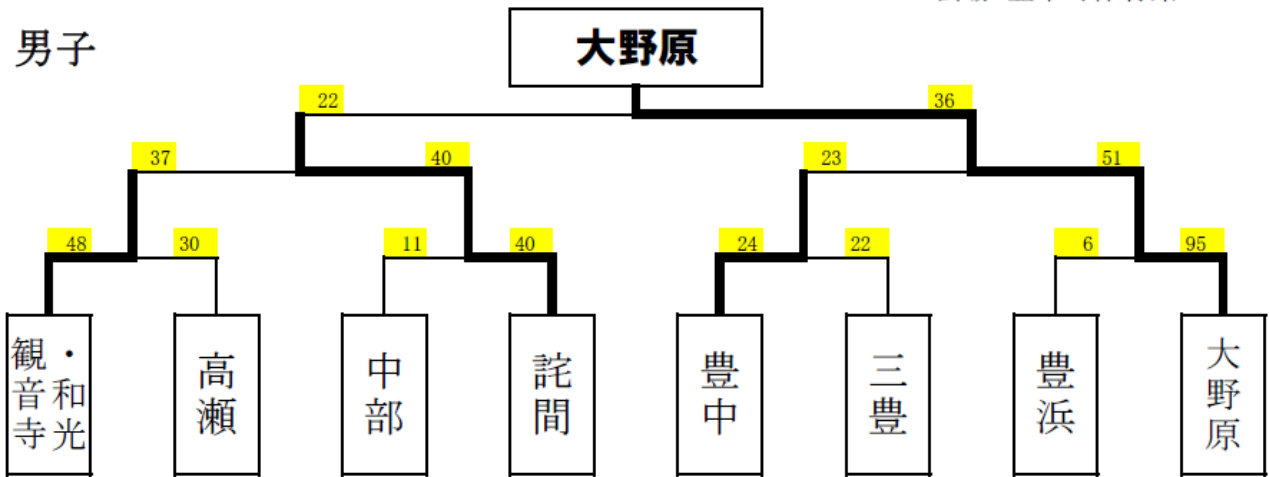

平成28年度 ライオンズカップ結果

平成28年 8月28日(日)

会場:豊中町体育館

男子