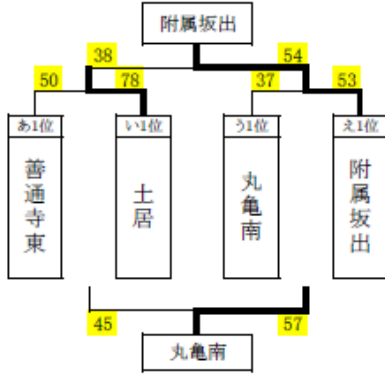

女子 予選リーグ

女うグループ 三豊市総合体育館 Dコート

	三野津	土居	飯山	勝敗	順位
1 三野津		× 6 - 107	× 10 - 57	0-2	3
2 土居	○ 107 - 6		○ 49 - 33	2-0	1
3 飯山	○ 57 - 10	× 33 - 49		1-1	2

女いグループ 三豊市総合体育館 Cコート

	観音寺	三豊	附属坂出	勝敗	順位
1 観音寺		○ 98 - 15	○ 61 - 40	2-0	1
2 三豊	× 15 - 98		× 19 - 67	0-2	3
3 附属坂出	× 40 - 61	○ 67 - 19		1-1	2

女えグループ 三豊市総合体育館 Dコート

	大野原	中部	普通寺東	勝敗	順位
1 大野原		○ 45 - 20	× 12 - 107	1-1	2
2 中部	× 20 - 45		× 9 - 112	0-2	3
3 普通寺東	○ 107 - 12	○ 112 - 9		2-0	1

第43回 銭形杯組合せ 2日目

日時:平成29年 2月5日(日)

○決勝トーナメント (男女1位グループ)

男子1位

女子1位

○交流戦トーナメント (男子2位グループ)

男子2位

○交流戦トーナメント(男子2位グループ, 男女3位グループ)

第43回 銭形杯 組合せ 2日目

日時 : 平成29年2月5日(日)

場所 : 豊中町体育館(男女1位、男子2位) 高瀬中学校体育館(女子2位、男女3位)

豊中町体育館A				豊中町体育館B								
1	1女準決	豊中	47	11 - 24	67	観音寺	1女準決	土居	40	11 - 22	79	普通寺東
				10 - 15						3 - 21		
				4 - 16						13 - 27		
				22 - 12						13 - 9		
2	1男準決	普通寺東	50	15 - 22	78	土居	1男準決	丸亀南	37	12 - 11	53	附属坂出
				10 - 28						8 - 12		
				8 - 20						7 - 13		
				17 - 8						10 - 17		
3	2男交流	大野原	35	10 - 2	33	観音寺・和光	2男交流	詫間	60	24 - 7	41	三豊
				17 - 7						21 - 7		
				4 - 15						11 - 9		
				4 - 9						4 - 18		
4	1女決勝	観音寺	45	10 - 20	69	普通寺東	1女3決	豊中	43	12 - 19	81	土居
				19 - 24						15 - 15		
				11 - 11						9 - 23		
				5 - 14						7 - 24		
5	1男決勝	土居	38	9 - 10	54	附属坂出	1男3決	普通寺東	45	9 - 23	57	丸亀南
				6 - 14						12 - 12		
				14 - 13						10 - 12		
				9 - 17						14 - 10		
6	2男交流	大野原	27	10 - 3	28	詫間	2男交流	観音寺・和光	64	12 - 13	50	三豊
				1 - 12						20 - 14		
				4 - 5						17 - 17		
				12 - 8						15 - 6		