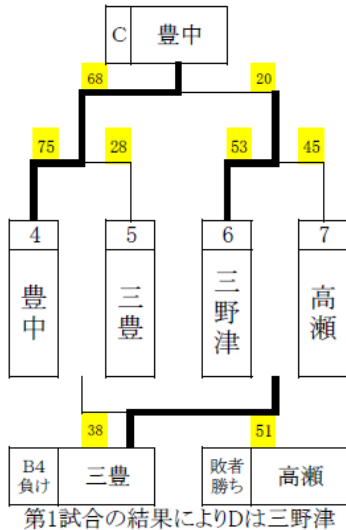

第12回 大河内工務店杯 中学校バスケットボール大会 組合せ及び日程:平成28年 4月9日(土), 10日(日)

1日目(女子)

	リーグ	大野原	中部	観音寺	勝敗	順位
1	大野原	○	○	○	2 - 1	1
2	中部	×	○	×	0 - 2	3
3	観音寺	×	○	○	1 - 1	2

1日目(男子)

決勝トーナメント

2日目(女子)

2日目(男子)

地区総体

日時：平成28年7月3(日), 9(土), 10(日)日

○女子

あリーグ	観音寺	三野津	三豊	高瀬	勝敗	順位
観音寺		○ 82 - 22	○ 83 - 32	○ 93 - 39	3 - 0	1
三野津	× 22 - 82		× 38 - 64	× 45 - 53	0 - 3	4
三豊	× 32 - 83	○ 64 - 38		○ 59 - 56	2 - 1	2
高瀬	× 39 - 93	○ 53 - 45	× 56 - 59		1 - 2	3

いリーグ	大野原	豊中	中部	勝敗	順位
大野原		○ 57 - 41	○ 96 - 13	2 - 0	1
豊中	× 41 - 57		○ 76 - 23	1 - 1	2
中部	× 13 - 96	× 23 - 76		0 - 2	3

決勝トーナメント

○女子

○男子

○男子

優勝＝観音寺
準優勝＝豊中
3位＝豊浜

平成28年度 ライオンズカップ結果

平成28年 8月28日(日)