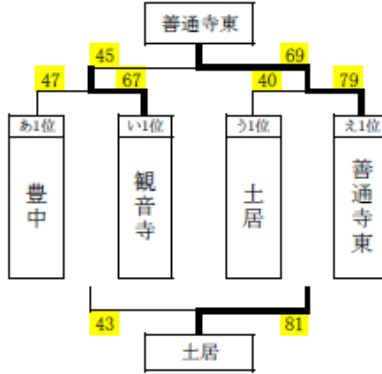

女子 予選リーグ

女うグループ 三豊市総合体育館 Dコート

	三野津	土居	飯山	勝敗	順位
1 三野津		× 6 - 107	× 10 - 57	0-2	3
2 土居	○ 107 - 6		○ 49 - 33	2-0	1
3 飯山	○ 57 - 10	× 33 - 49		1-1	2

女いグループ 三豊市総合体育館 Cコート

	観音寺	三豊	附属坂出	勝敗	順位
1 観音寺		○ 98 - 15	○ 61 - 40	2-0	1
2 三豊	× 15 - 98		× 19 - 67	0-2	3
3 附属坂出	× 40 - 61	○ 67 - 19		1-1	2

女えグループ 三豊市総合体育館 Dコート

	大野原	中部	普通寺東	勝敗	順位
1 大野原		○ 45 - 20	× 12 - 107	1-1	2
2 中部	× 20 - 45		× 9 - 112	0-2	3
3 普通寺東	○ 107 - 12	○ 112 - 9		2-0	1

第43回 銭形杯組合せ 2日目

日時:平成29年 2月5日(日)

○決勝トーナメント (男女1位グループ)

男子1位

女子1位

○交流戦トーナメント (男子2位グループ)

男子2位

○交流戦トーナメント(男子2位グループ, 男女3位グループ)

第43回 銭形杯 組合せ 2日目

日時 : 平成29年2月5日(日)

場所 : 豊中町体育館(男女1位、男子2位) 高瀬中学校体育館(女子2位、男女3位)

豊中町体育館A				豊中町体育館B								
1	1女準決	豊中	47	11 - 24	67	観音寺	1女準決	土居	40	11 - 22	79	普通寺東
				10 - 15						3 - 21		
				4 - 16						13 - 27		
				22 - 12						13 - 9		
2	1男準決	普通寺東	50	15 - 22	78	土居	1男準決	丸亀南	37	12 - 11	53	附属坂出
				10 - 28						8 - 12		
				8 - 20						7 - 13		
				17 - 8						10 - 17		
3	2男交流	大野原	35	10 - 2	33	観音寺・和光	2男交流	詫間	60	24 - 7	41	三豊
				17 - 7						21 - 7		
				4 - 15						11 - 9		
				4 - 9						4 - 18		
4	1女決勝	観音寺	45	10 - 20	69	普通寺東	1女3決	豊中	43	12 - 19	81	土居
				19 - 24						15 - 15		
				11 - 11						9 - 23		
				5 - 14						7 - 24		
5	1男決勝	土居	38	9 - 10	54	附属坂出	1男3決	普通寺東	45	9 - 23	57	丸亀南
				6 - 14						12 - 12		
				14 - 13						10 - 12		
				9 - 17						14 - 10		
6	2男交流	大野原	27	10 - 3	28	詫間	2男交流	観音寺・和光	64	12 - 13	50	三豊
				1 - 12						20 - 14		
				4 - 5						17 - 17		
				12 - 8						15 - 6		