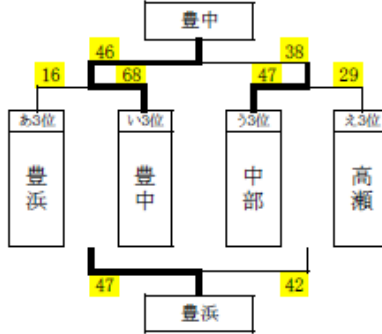

女子 予選リーグ

女うグループ 三豊市総合体育館 Dコート

	三野津	土居	飯山	勝敗	順位
1 三野津		× 6 - 107	× 10 - 57	0-2	3
2 土居	○ 107 - 6		○ 49 - 33	2-0	1
3 飯山	○ 57 - 10	× 33 - 49		1-1	2

女いグループ 三豊市総合体育館 Cコート

	観音寺	三豊	附属坂出	勝敗	順位
1 観音寺		○ 98 - 15	○ 61 - 40	2-0	1
2 三豊	× 15 - 98		× 19 - 67	0-2	3
3 附属坂出	× 40 - 61	○ 67 - 19		1-1	2

女えグループ 三豊市総合体育館 Dコート

	大野原	中部	普通寺東	勝敗	順位
1 大野原		○ 45 - 20	× 12 - 107	1-1	2
2 中部	× 20 - 45		× 9 - 112	0-2	3
3 普通寺東	○ 107 - 12	○ 112 - 9		2-0	1

第43回 銭形杯組合せ 2日目

日時:平成29年 2月5日(日)

○決勝トーナメント (男女1位グループ)

男子1位

女子1位

○交流戦トーナメント (男子2位グループ)

男子2位

○交流戦トーナメント(男子2位グループ, 男女3位グループ)

第43回 銭形杯 組合せ 2日目

日時 : 平成29年2月5日(日)

場所 : 豊中町体育館(男女1位、男子2位) 高瀬中学校体育館(女子2位、男女3位)

豊中町体育館A				豊中町体育館B								
1	1女準決	豊中	47	11 - 24	67	観音寺	1女準決	土居	40	11 - 22	79	普通寺東
				10 - 15						3 - 21		
				4 - 16						13 - 27		
				22 - 12						13 - 9		
2	1男準決	普通寺東	50	15 - 22	78	土居	1男準決	丸亀南	37	12 - 11	53	附属坂出
				10 - 28						8 - 12		
				8 - 20						7 - 13		
				17 - 8						10 - 17		
3	2男交流	大野原	35	10 - 2	33	観音寺・和光	2男交流	詫間	60	24 - 7	41	三豊
				17 - 7						21 - 7		
				4 - 15						11 - 9		
				4 - 9						4 - 18		
4	1女決勝	観音寺	45	10 - 20	69	普通寺東	1女3決	豊中	43	12 - 19	81	土居
				19 - 24						15 - 15		
				11 - 11						9 - 23		
				5 - 14						7 - 24		
5	1男決勝	土居	38	9 - 10	54	附属坂出	1男3決	普通寺東	45	9 - 23	57	丸亀南
				6 - 14						12 - 12		
				14 - 13						10 - 12		
				9 - 17						14 - 10		
6	2男交流	大野原	27	10 - 3	28	詫間	2男交流	観音寺・和光	64	12 - 13	50	三豊
				1 - 12						20 - 14		
				4 - 5						17 - 17		
				12 - 8						15 - 6		