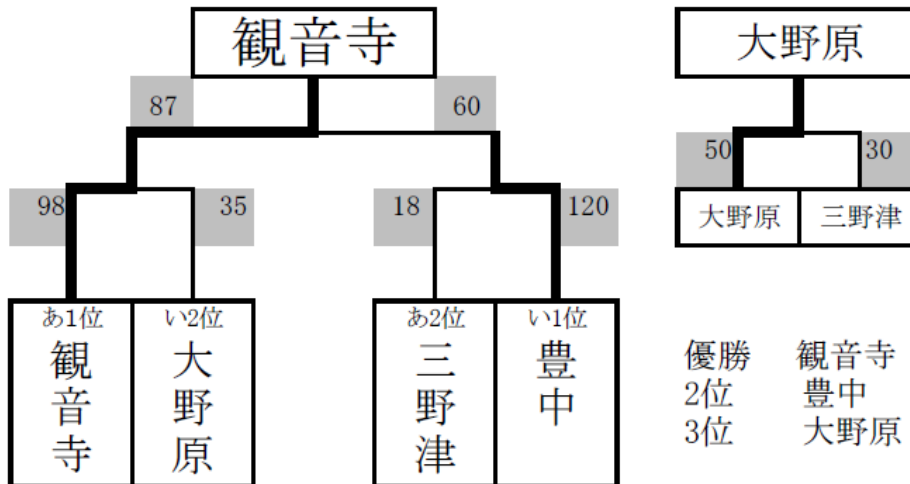

地区新人戦

日時：平成28年 11月3日，5日

予選

○女子

あ リーグ	観音寺	高瀬	三野津	勝敗	順位
観音寺		○ 84 - 8	○ 93 - 6	2勝0敗	1
高瀬	× 8 - 84		× 21 - 33	0勝2敗	3
三野津	× 6 - 93	○ 33 - 21		1勝1敗	2

い リーグ	豊中	三豊	中部	大野原	勝敗	順位
豊中		○ 88 - 8	○ 96 - 6	○ 55 - 11	3勝0敗	1
三豊	× 8 - 88		○ 27 - 25	× 35 - 49	1勝2敗	3
中部	× 6 - 96	× 25 - 27		△ 18 - 18	0勝2敗1分け	4
大野原	× 11 - 55	○ 49 - 35	△ 18 - 18		1勝1敗1分け	2

決勝トーナメント

○女子