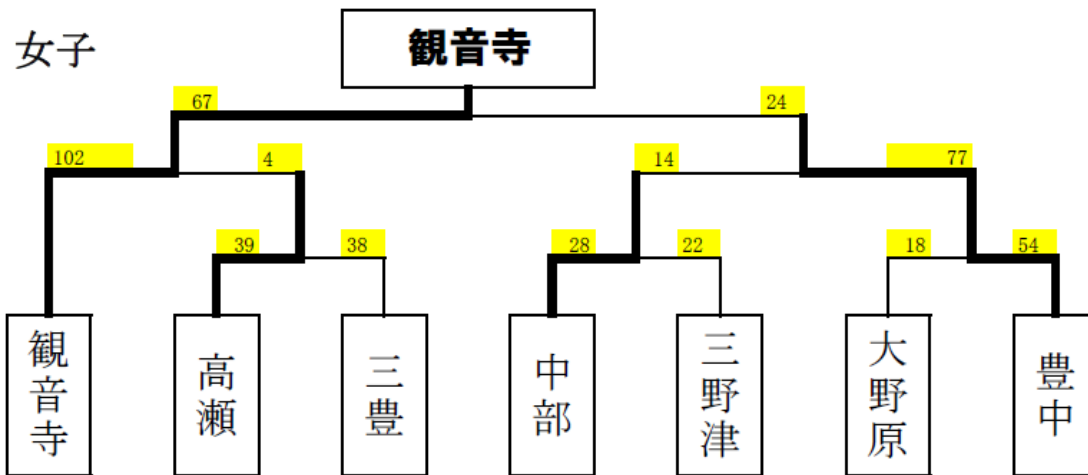

平成28年度 ライオンズカップ結果

平成28年 8月28日(日)

会場:豊中町体育館

男子

女子