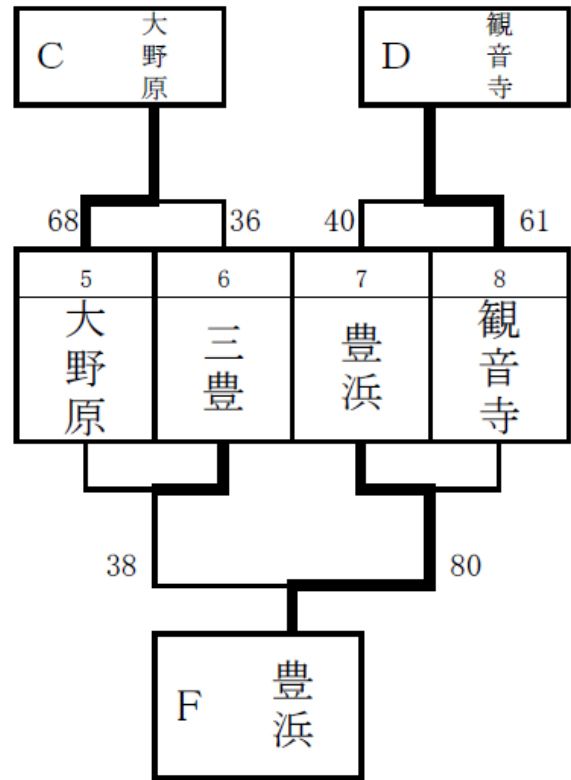

第12回 大河内工務店杯 中学校バスケットボール大会 組合せ及び日程:平成28年 4月9日(土), 10日(日)

1日目(女子)

	リーグ	大野原	中部	観音寺	勝敗	順位
1	大野原	○	○	○	2 - 1	1
2	中部	×	○	×	0 - 2	3
3	観音寺	×	○	○	1 - 1	2

1日目(男子)

決勝トーナメント

2日目(女子)

2日目(男子)

地区総体

日時：平成28年7月3(日), 9(土), 10(日)日

○女子

あリーグ	観音寺	三野津	三豊	高瀬	勝敗	順位
観音寺		○ 82 - 22	○ 83 - 32	○ 93 - 39	3 - 0	1
三野津	× 22 - 82		× 38 - 64	× 45 - 53	0 - 3	4
三豊	× 32 - 83	○ 64 - 38		○ 59 - 56	2 - 1	2
高瀬	× 39 - 93	○ 53 - 45	× 56 - 59		1 - 2	3

いリーグ	大野原	豊中	中部	勝敗	順位
大野原		○ 57 - 41	○ 96 - 13	2 - 0	1
豊中	× 41 - 57		○ 76 - 23	1 - 1	2
中部	× 13 - 96	× 23 - 76		0 - 2	3

決勝トーナメント

○女子

○男子

○男子

優勝＝観音寺
準優勝＝豊中
3位＝豊浜

平成28年度 ライオンズカップ結果

平成28年 8月28日(日)